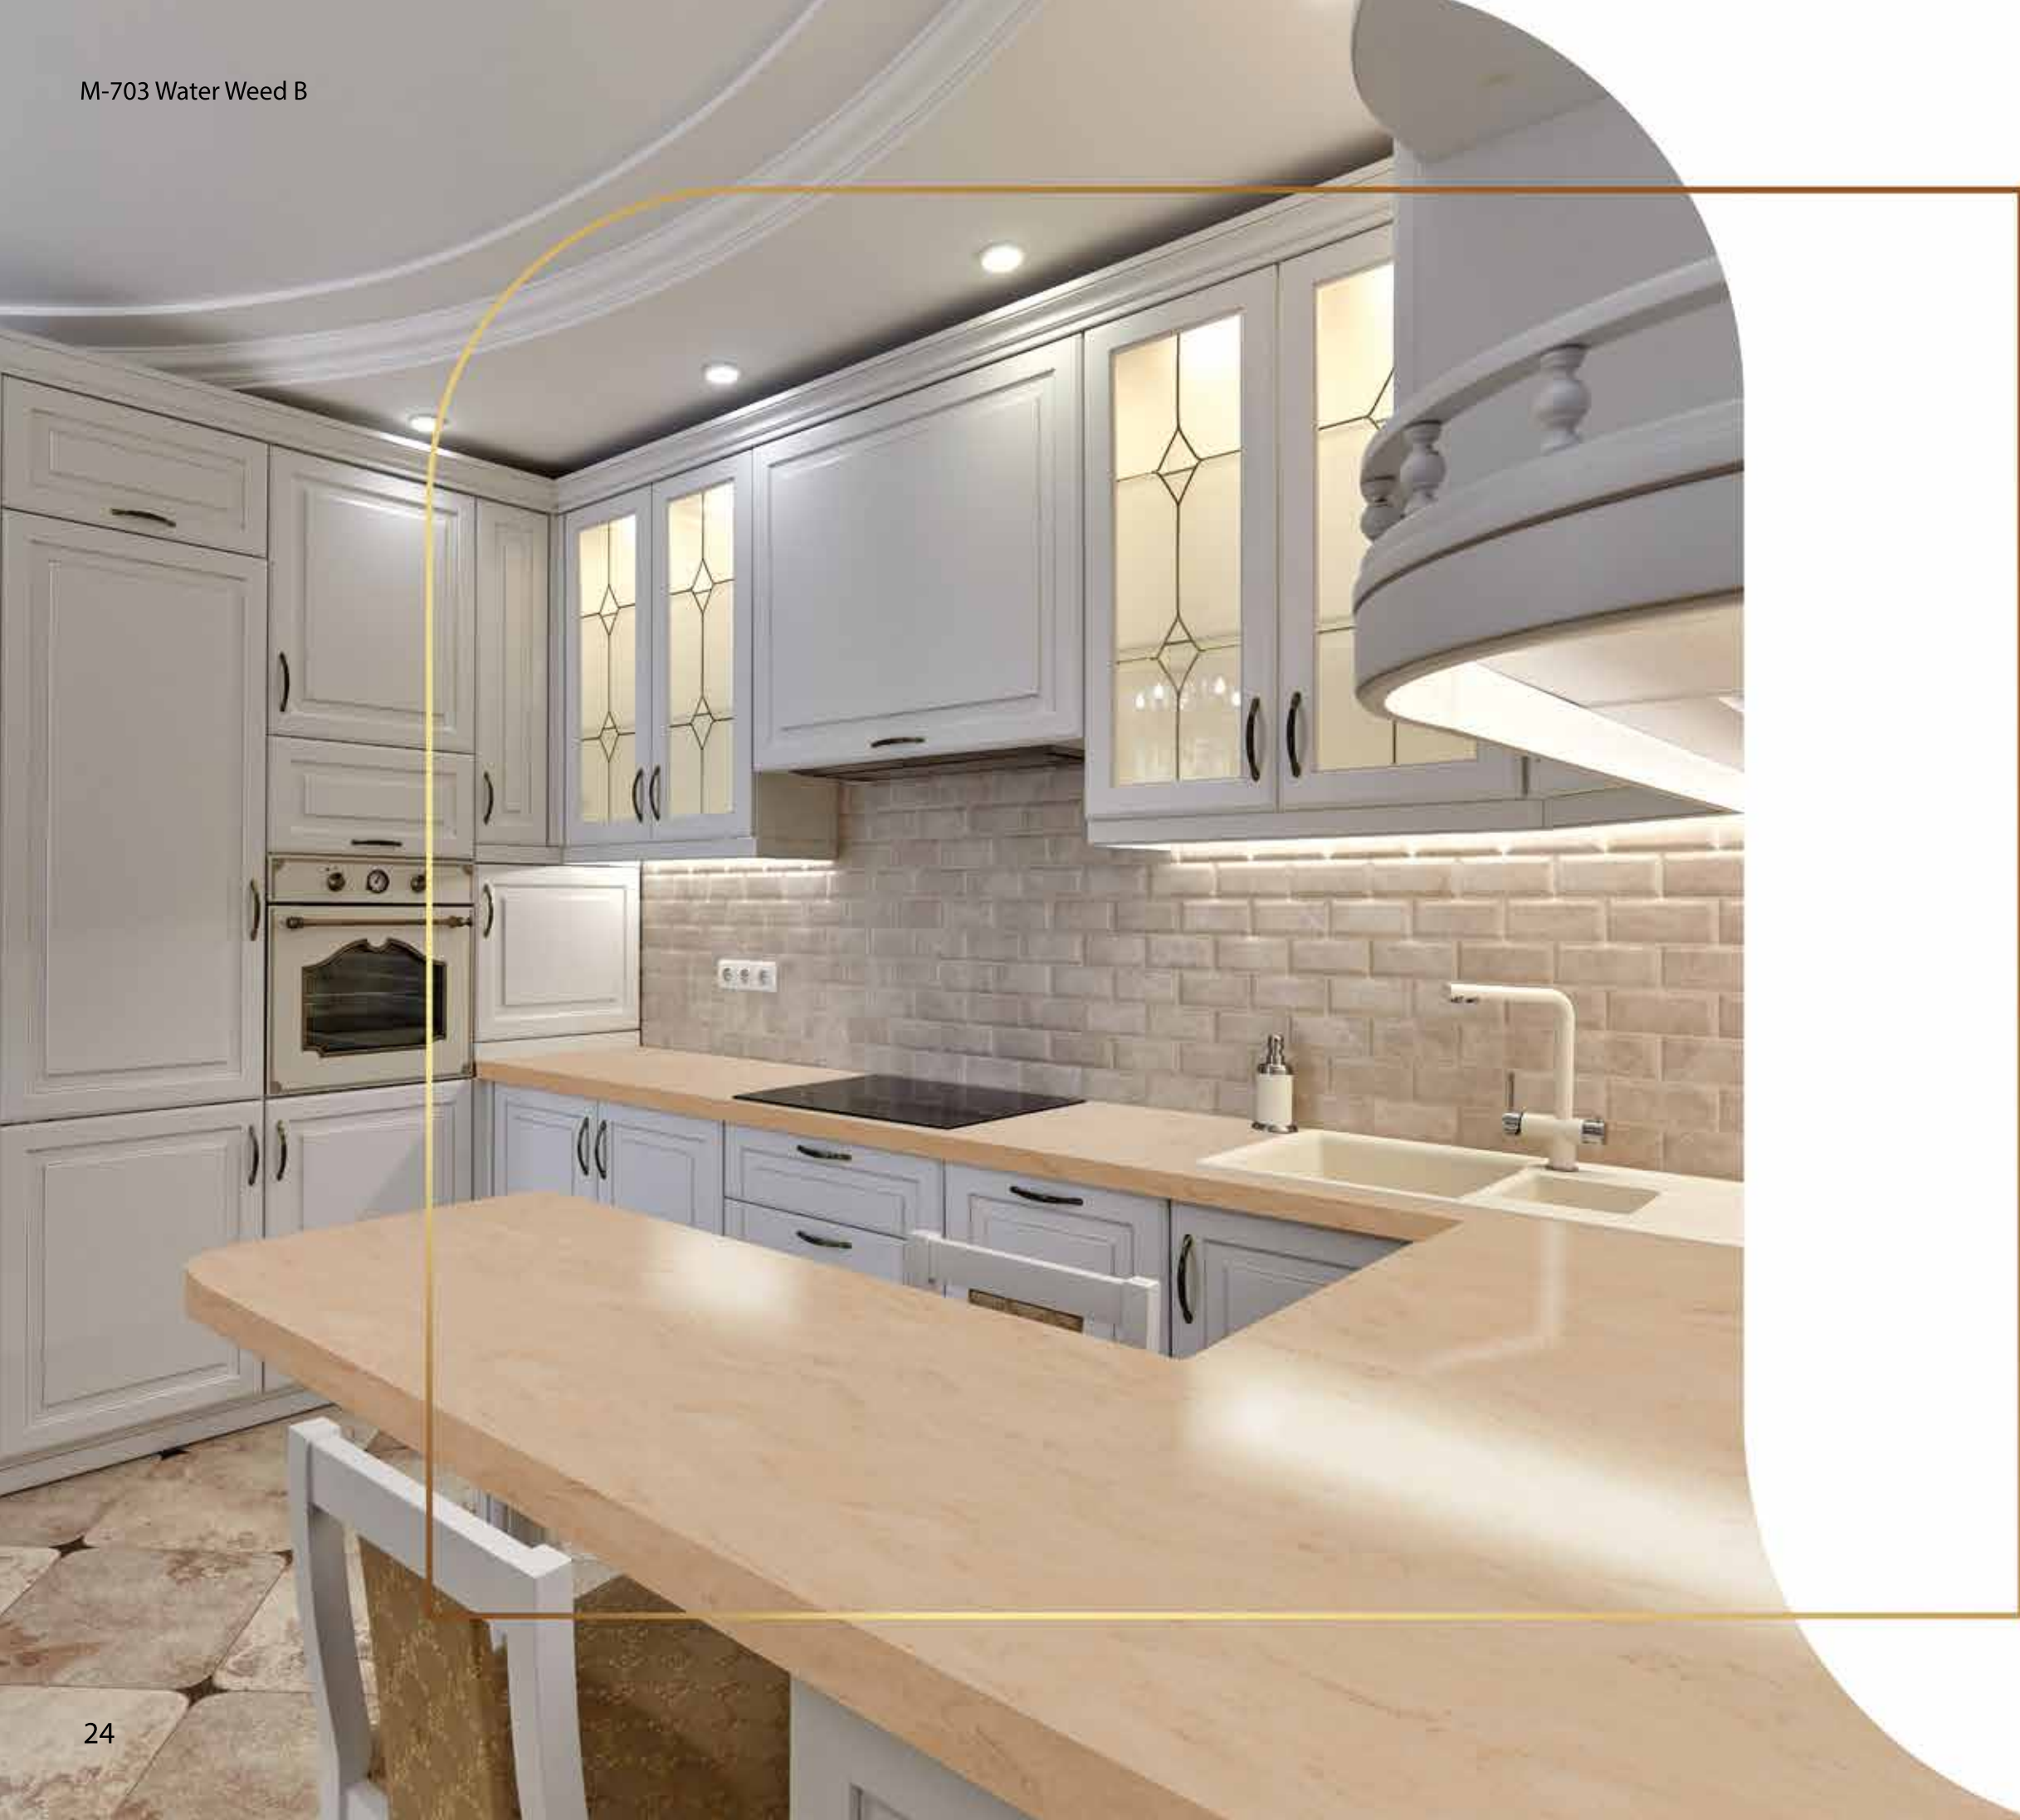

Коллекция
MARBLE OCEAN (M)