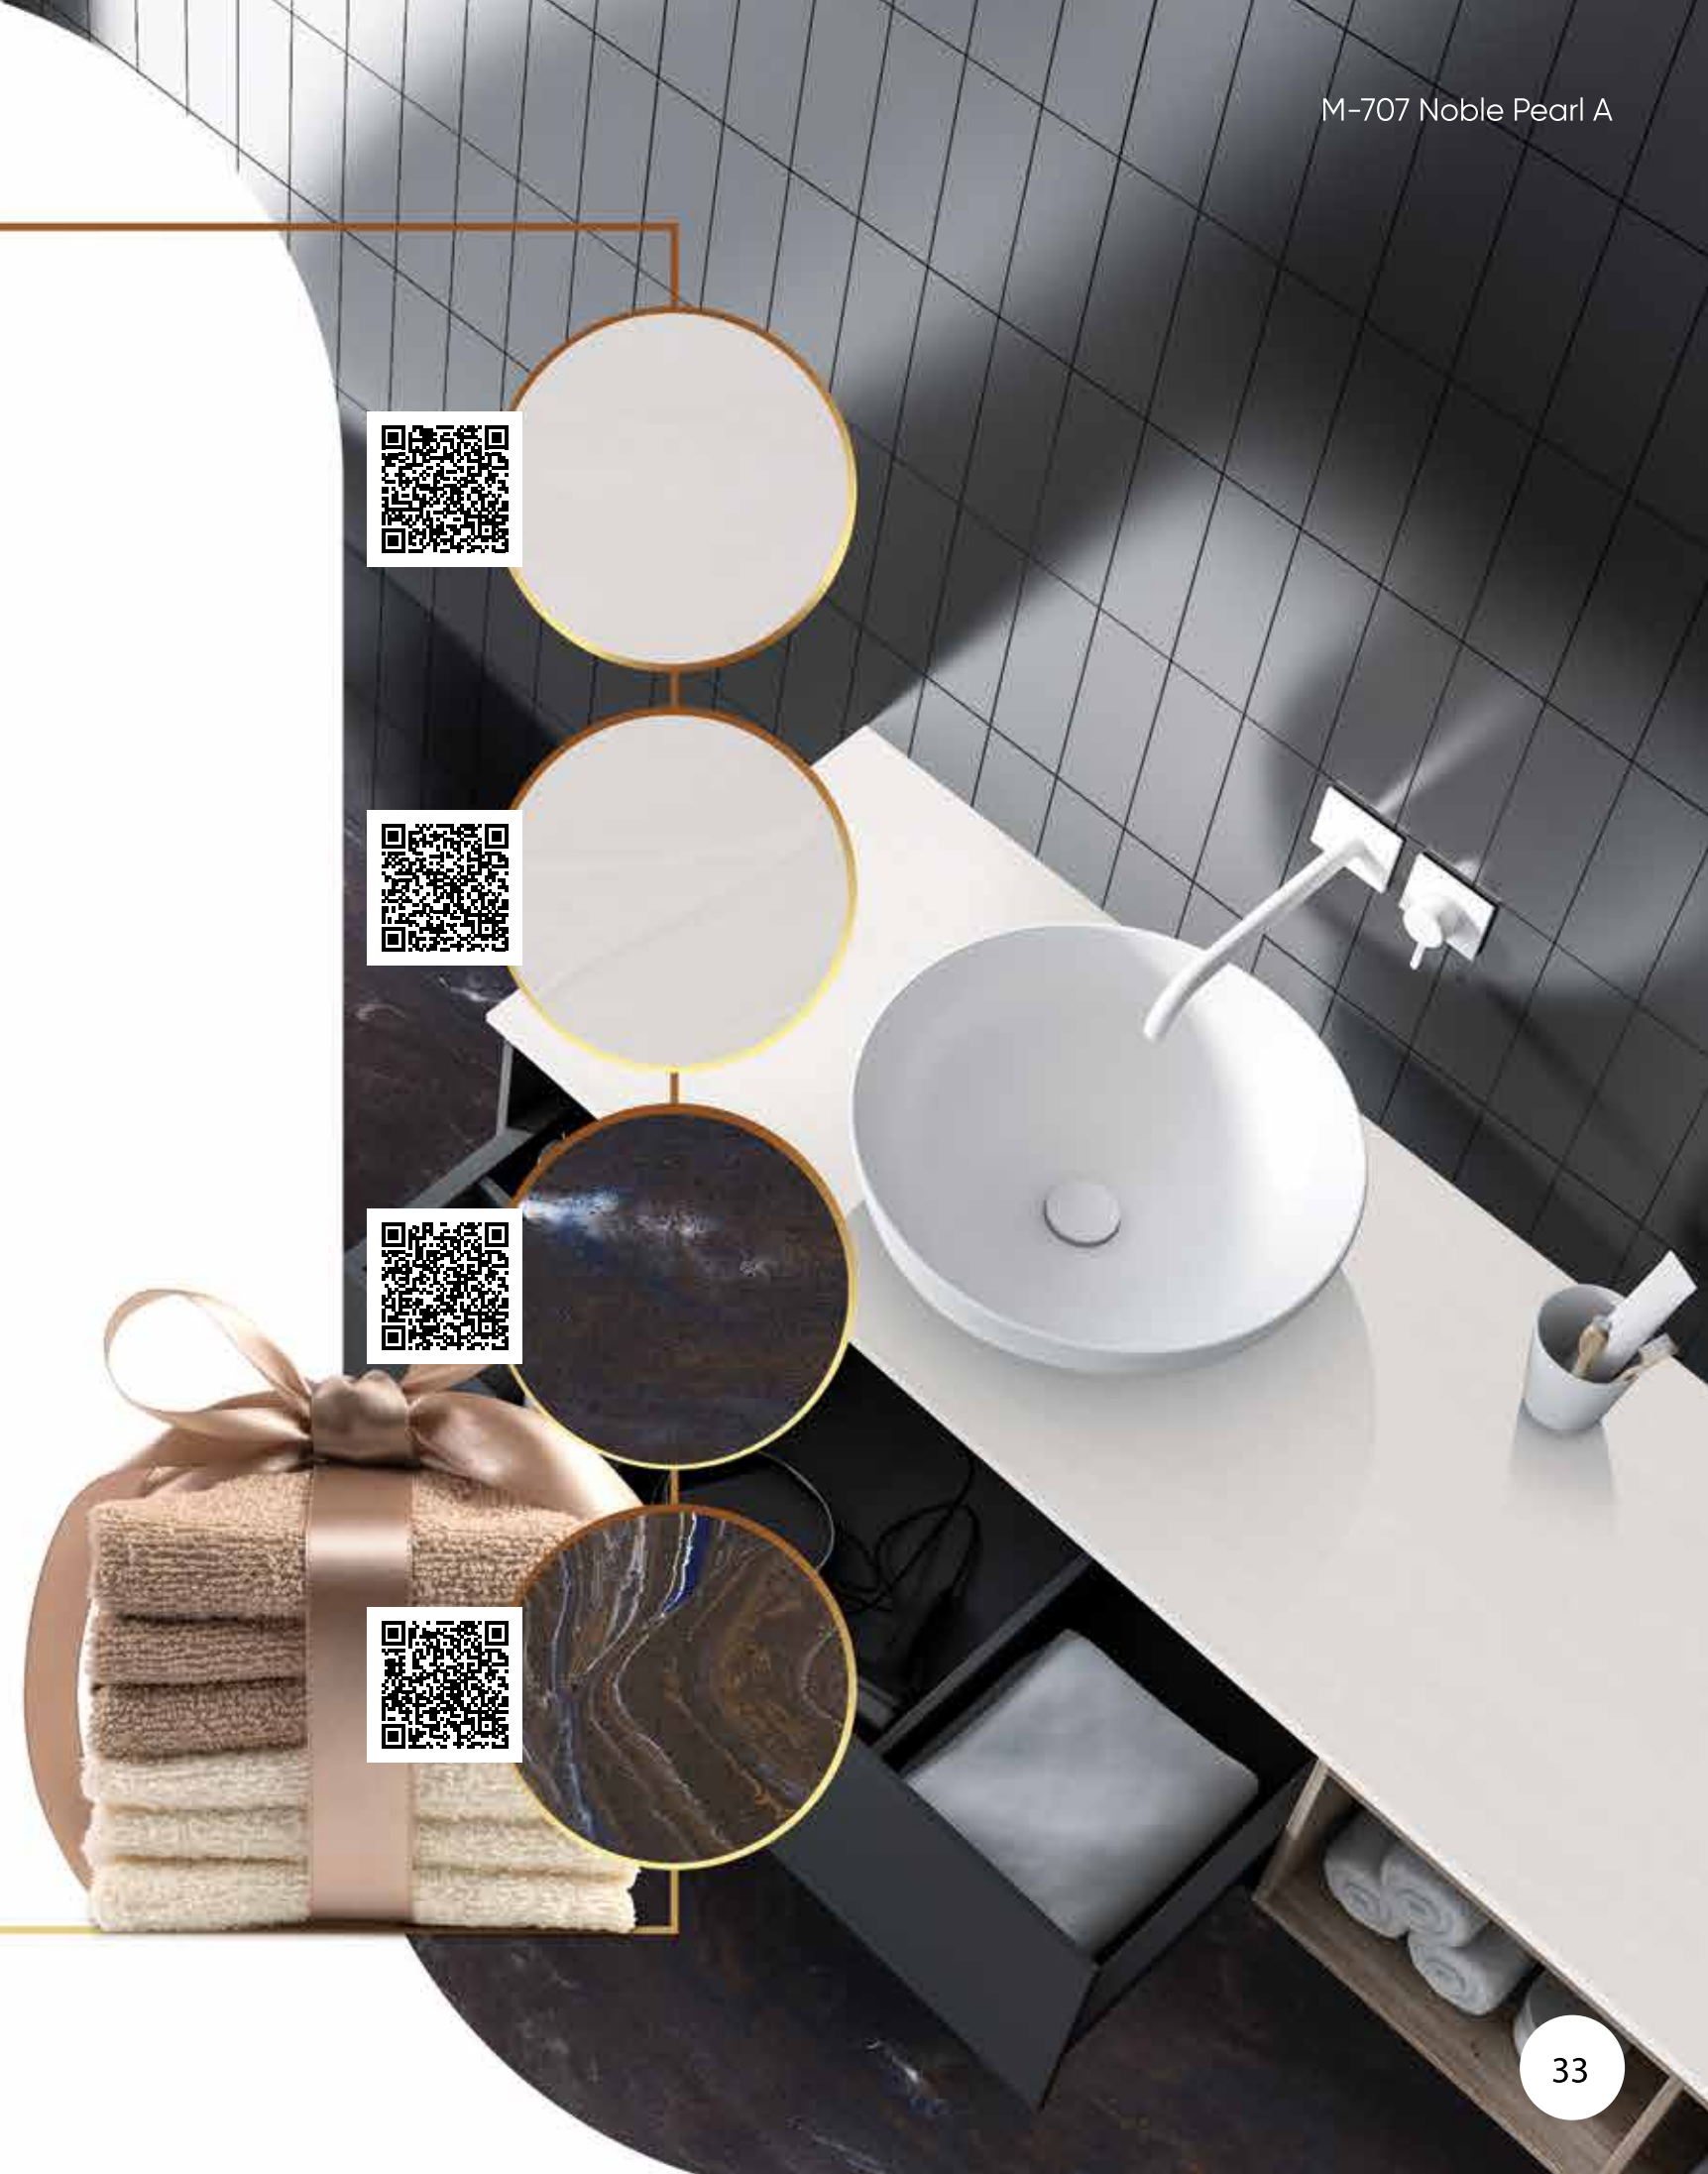

M-702 River Bed B

M-701 Hazel Flow B

M-703 Water Weed A

M-703 Water Weed B

M-704 Shell Surface A

M-704 Shell Surface B

Коллекция
MARBLE OCEAN

РАЗМЕР: 3680x760 мм ±12 мм

M-708 Deep Water B

M-710 Float Rock A

M-710 Float Rock B

M-711 Sparkling Wave A

M-711 Sparkling Wave B

M-712 Stylish Moon A

M-712 Stylish Moon B

M-713 Whitesand Beach A