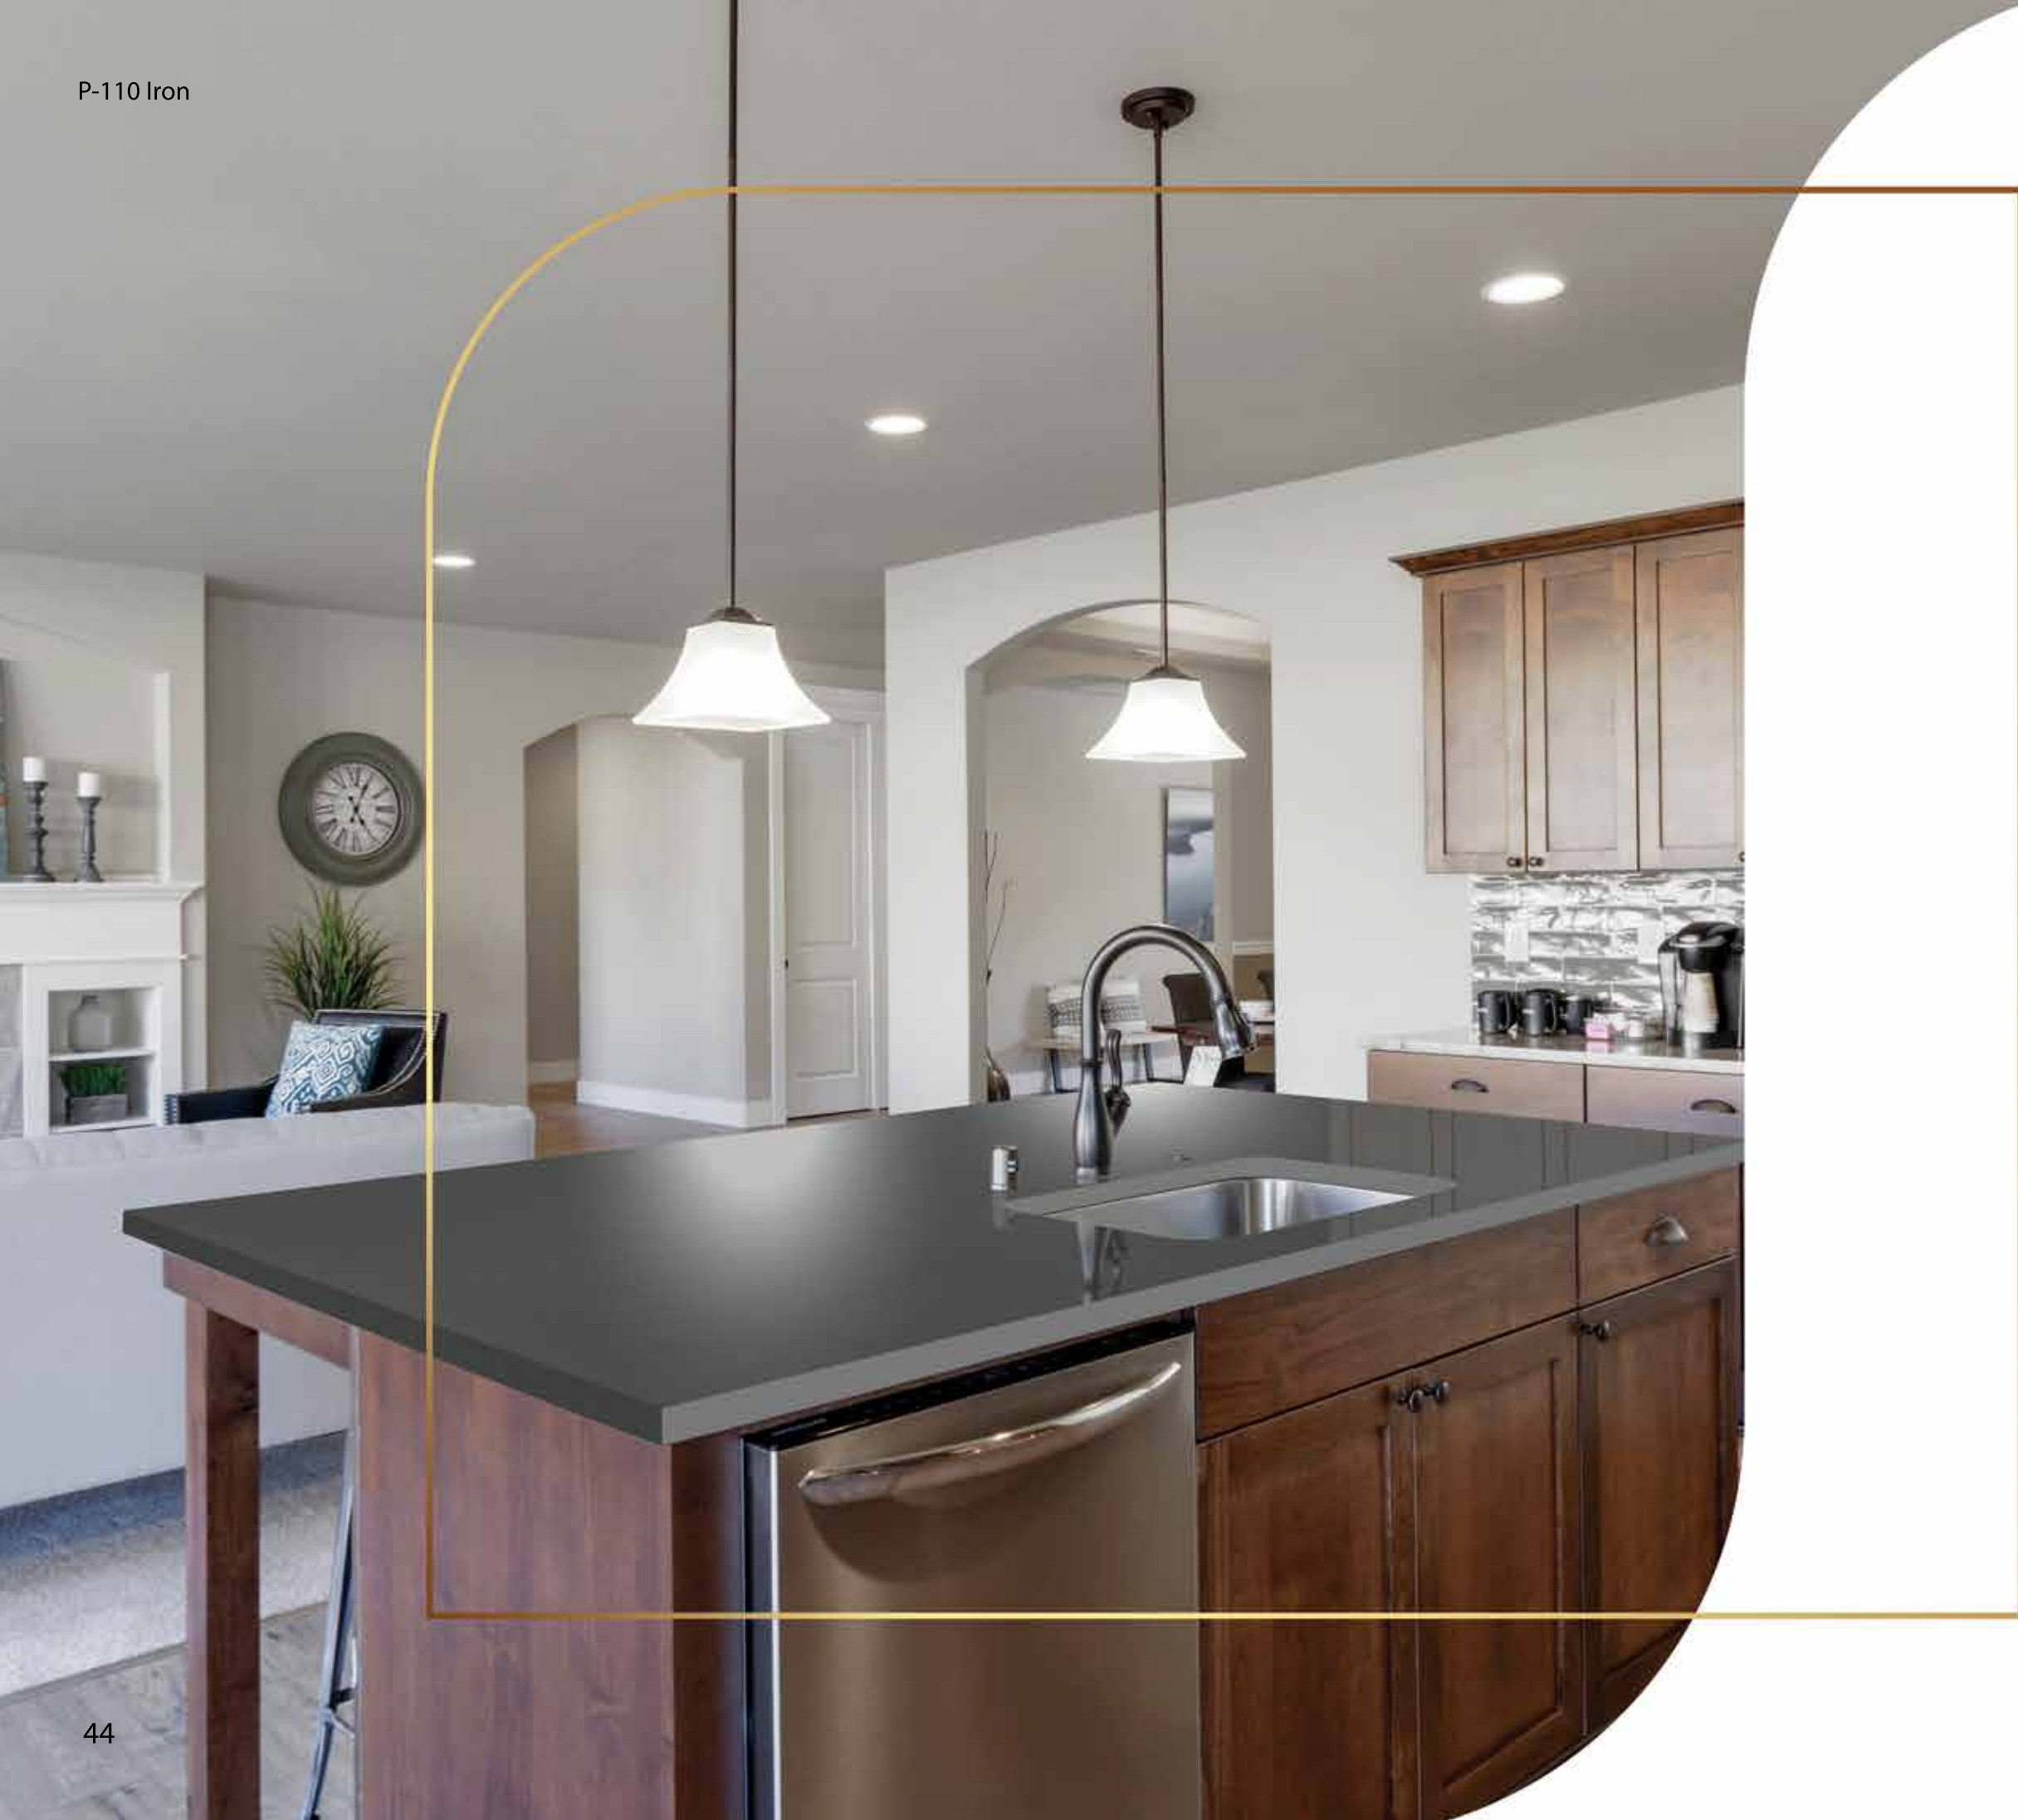

Коллекция
PURE COLOR (P)