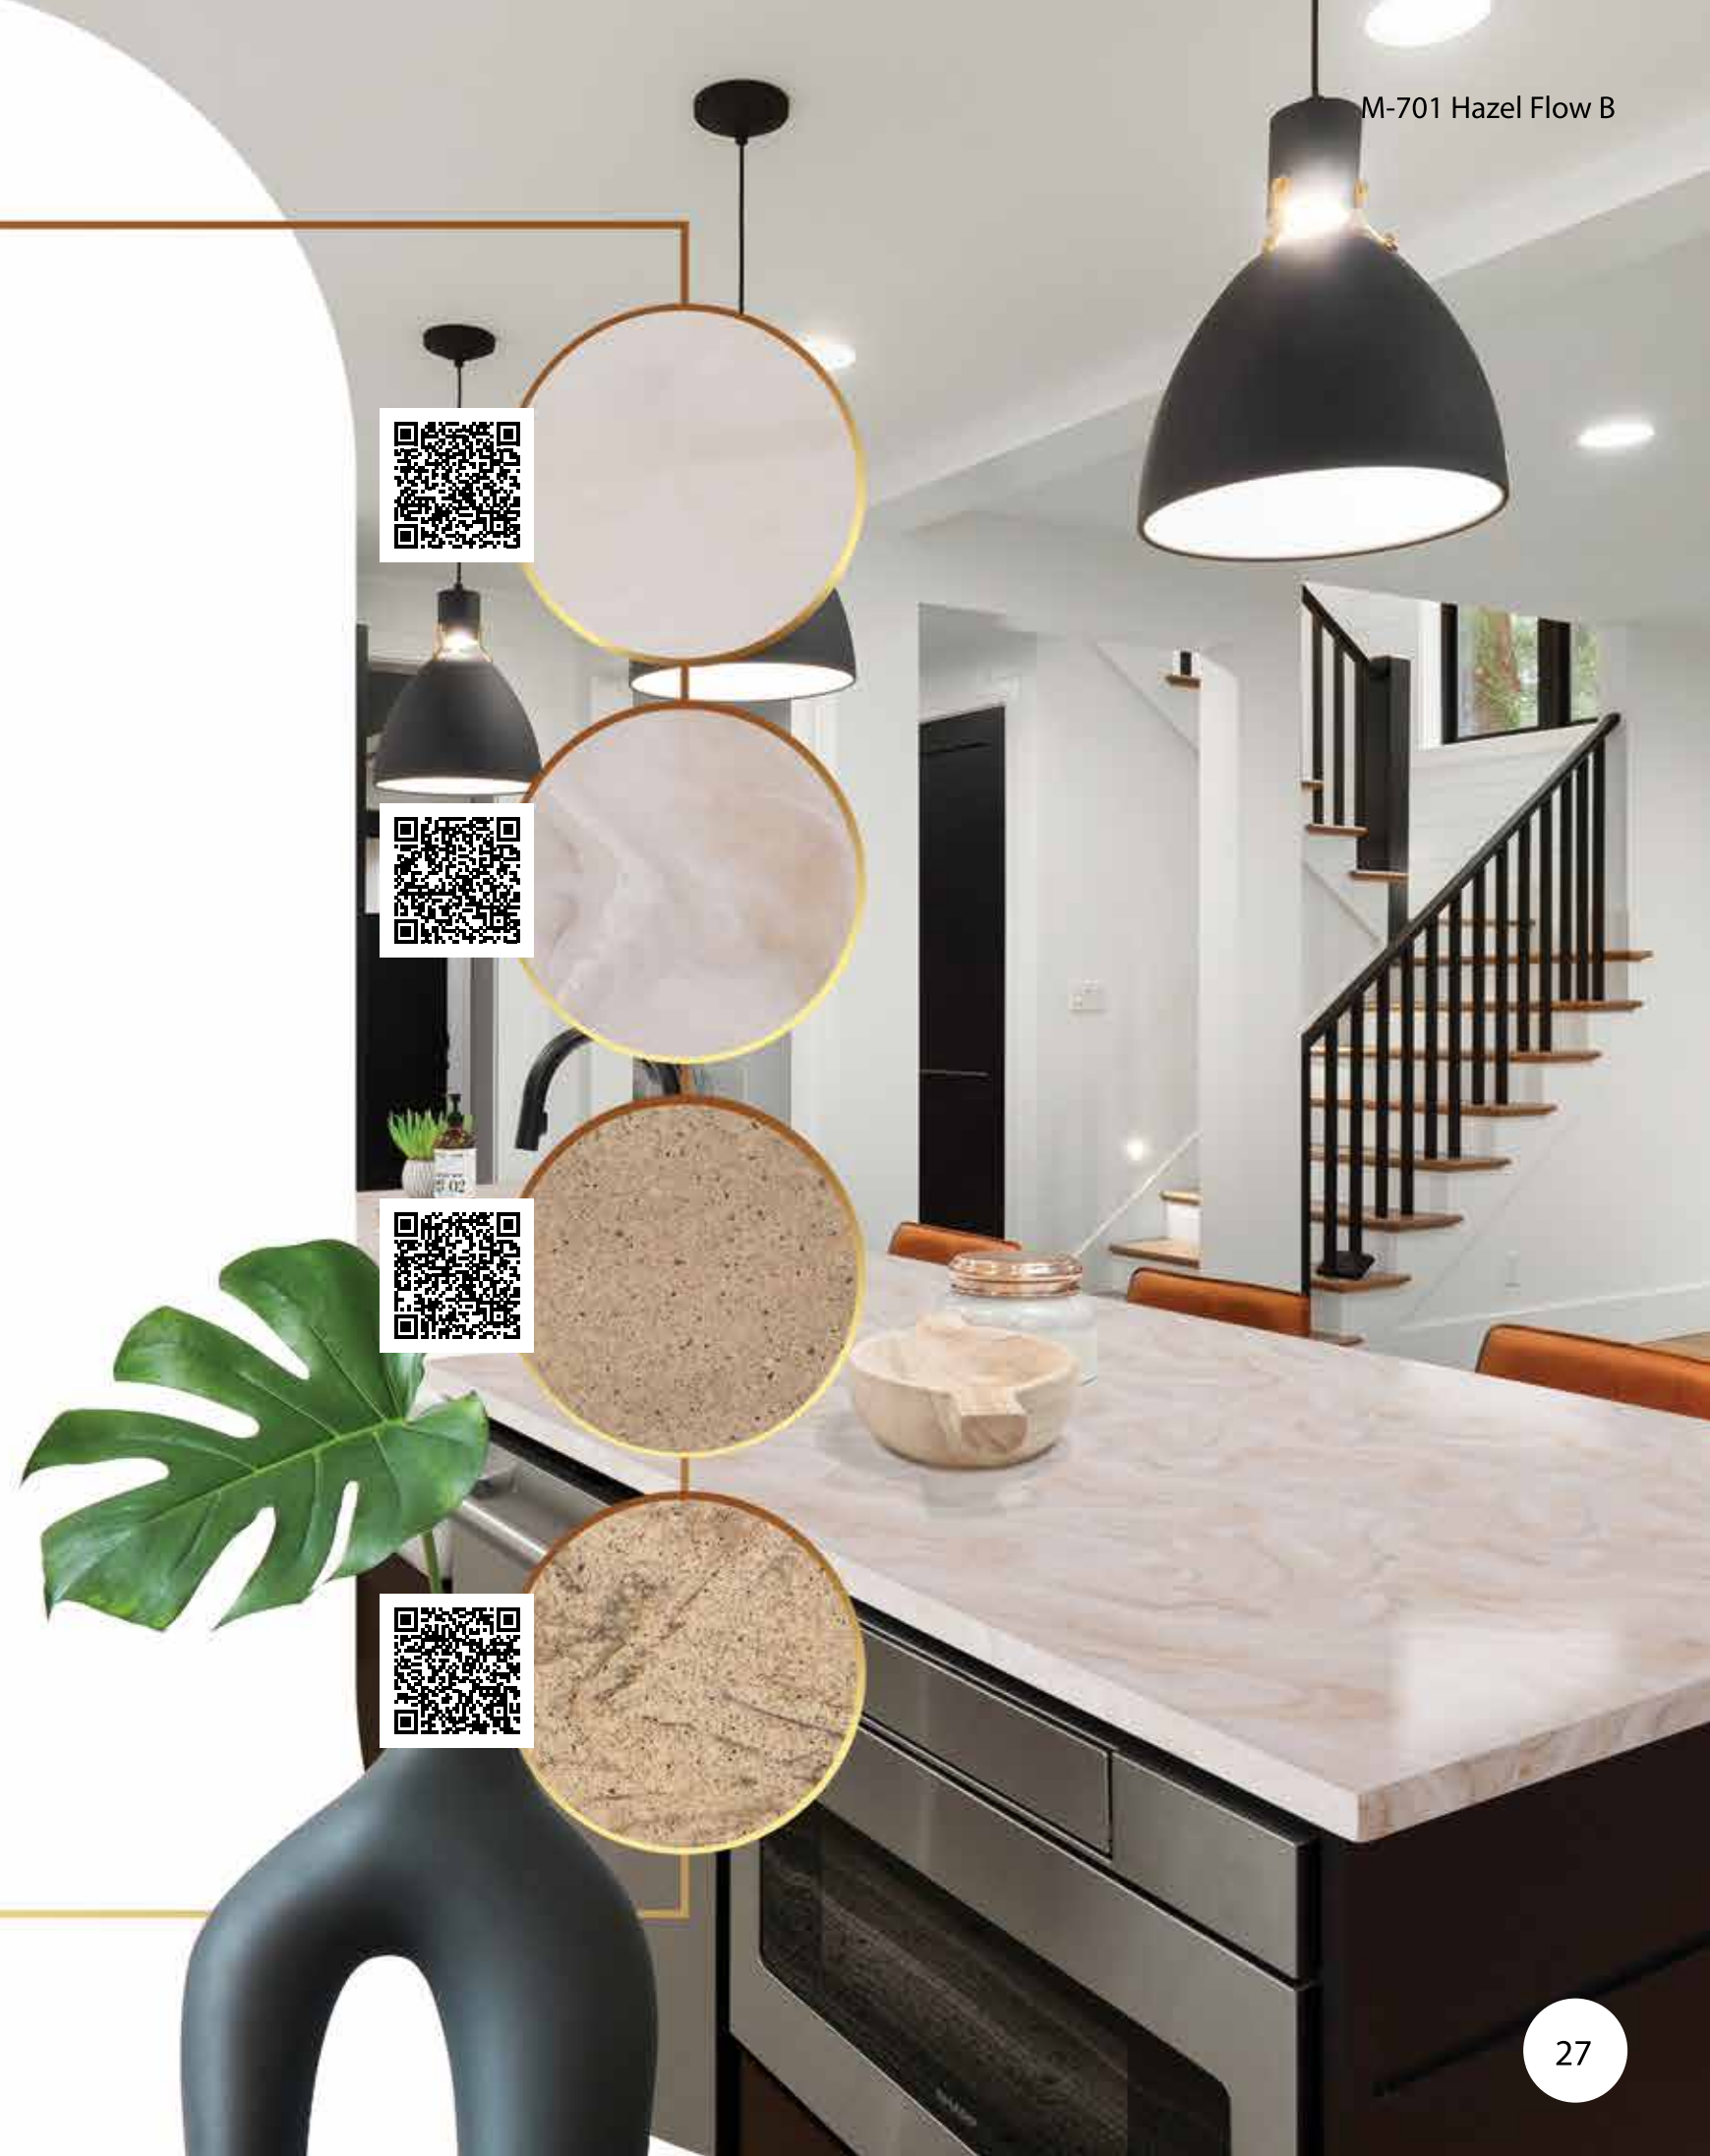

J-509 American Obsidian

J-505 Pearl Necklace

Коллекция
MARBLE OCEAN (M)

Коллекция
MARBLE OCEAN

РАЗМЕР: 3680x760 мм ±12 мм

M-701 Hazel Flow A

M-701 Hazel Flow B

M-702 River Bed A

M-702 River Bed B

M-701 Hazel Flow B

M-703 Water Weed A

M-703 Water Weed B

M-704 Shell Surface A

M-704 Shell Surface B

Коллекция
MARBLE OCEAN

РАЗМЕР: 3680x760 мм ±12 мм