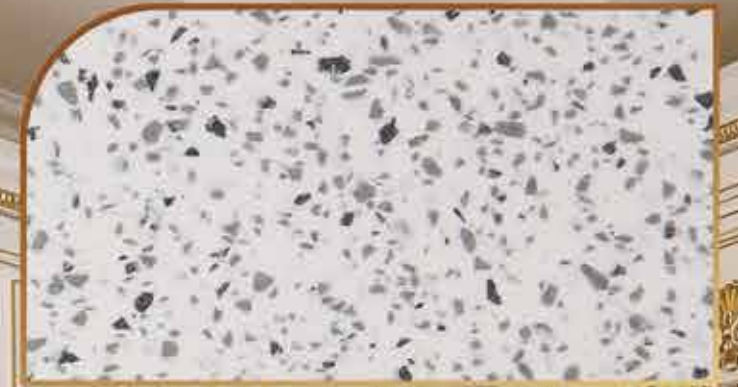

J-510 Terazzo Bianco