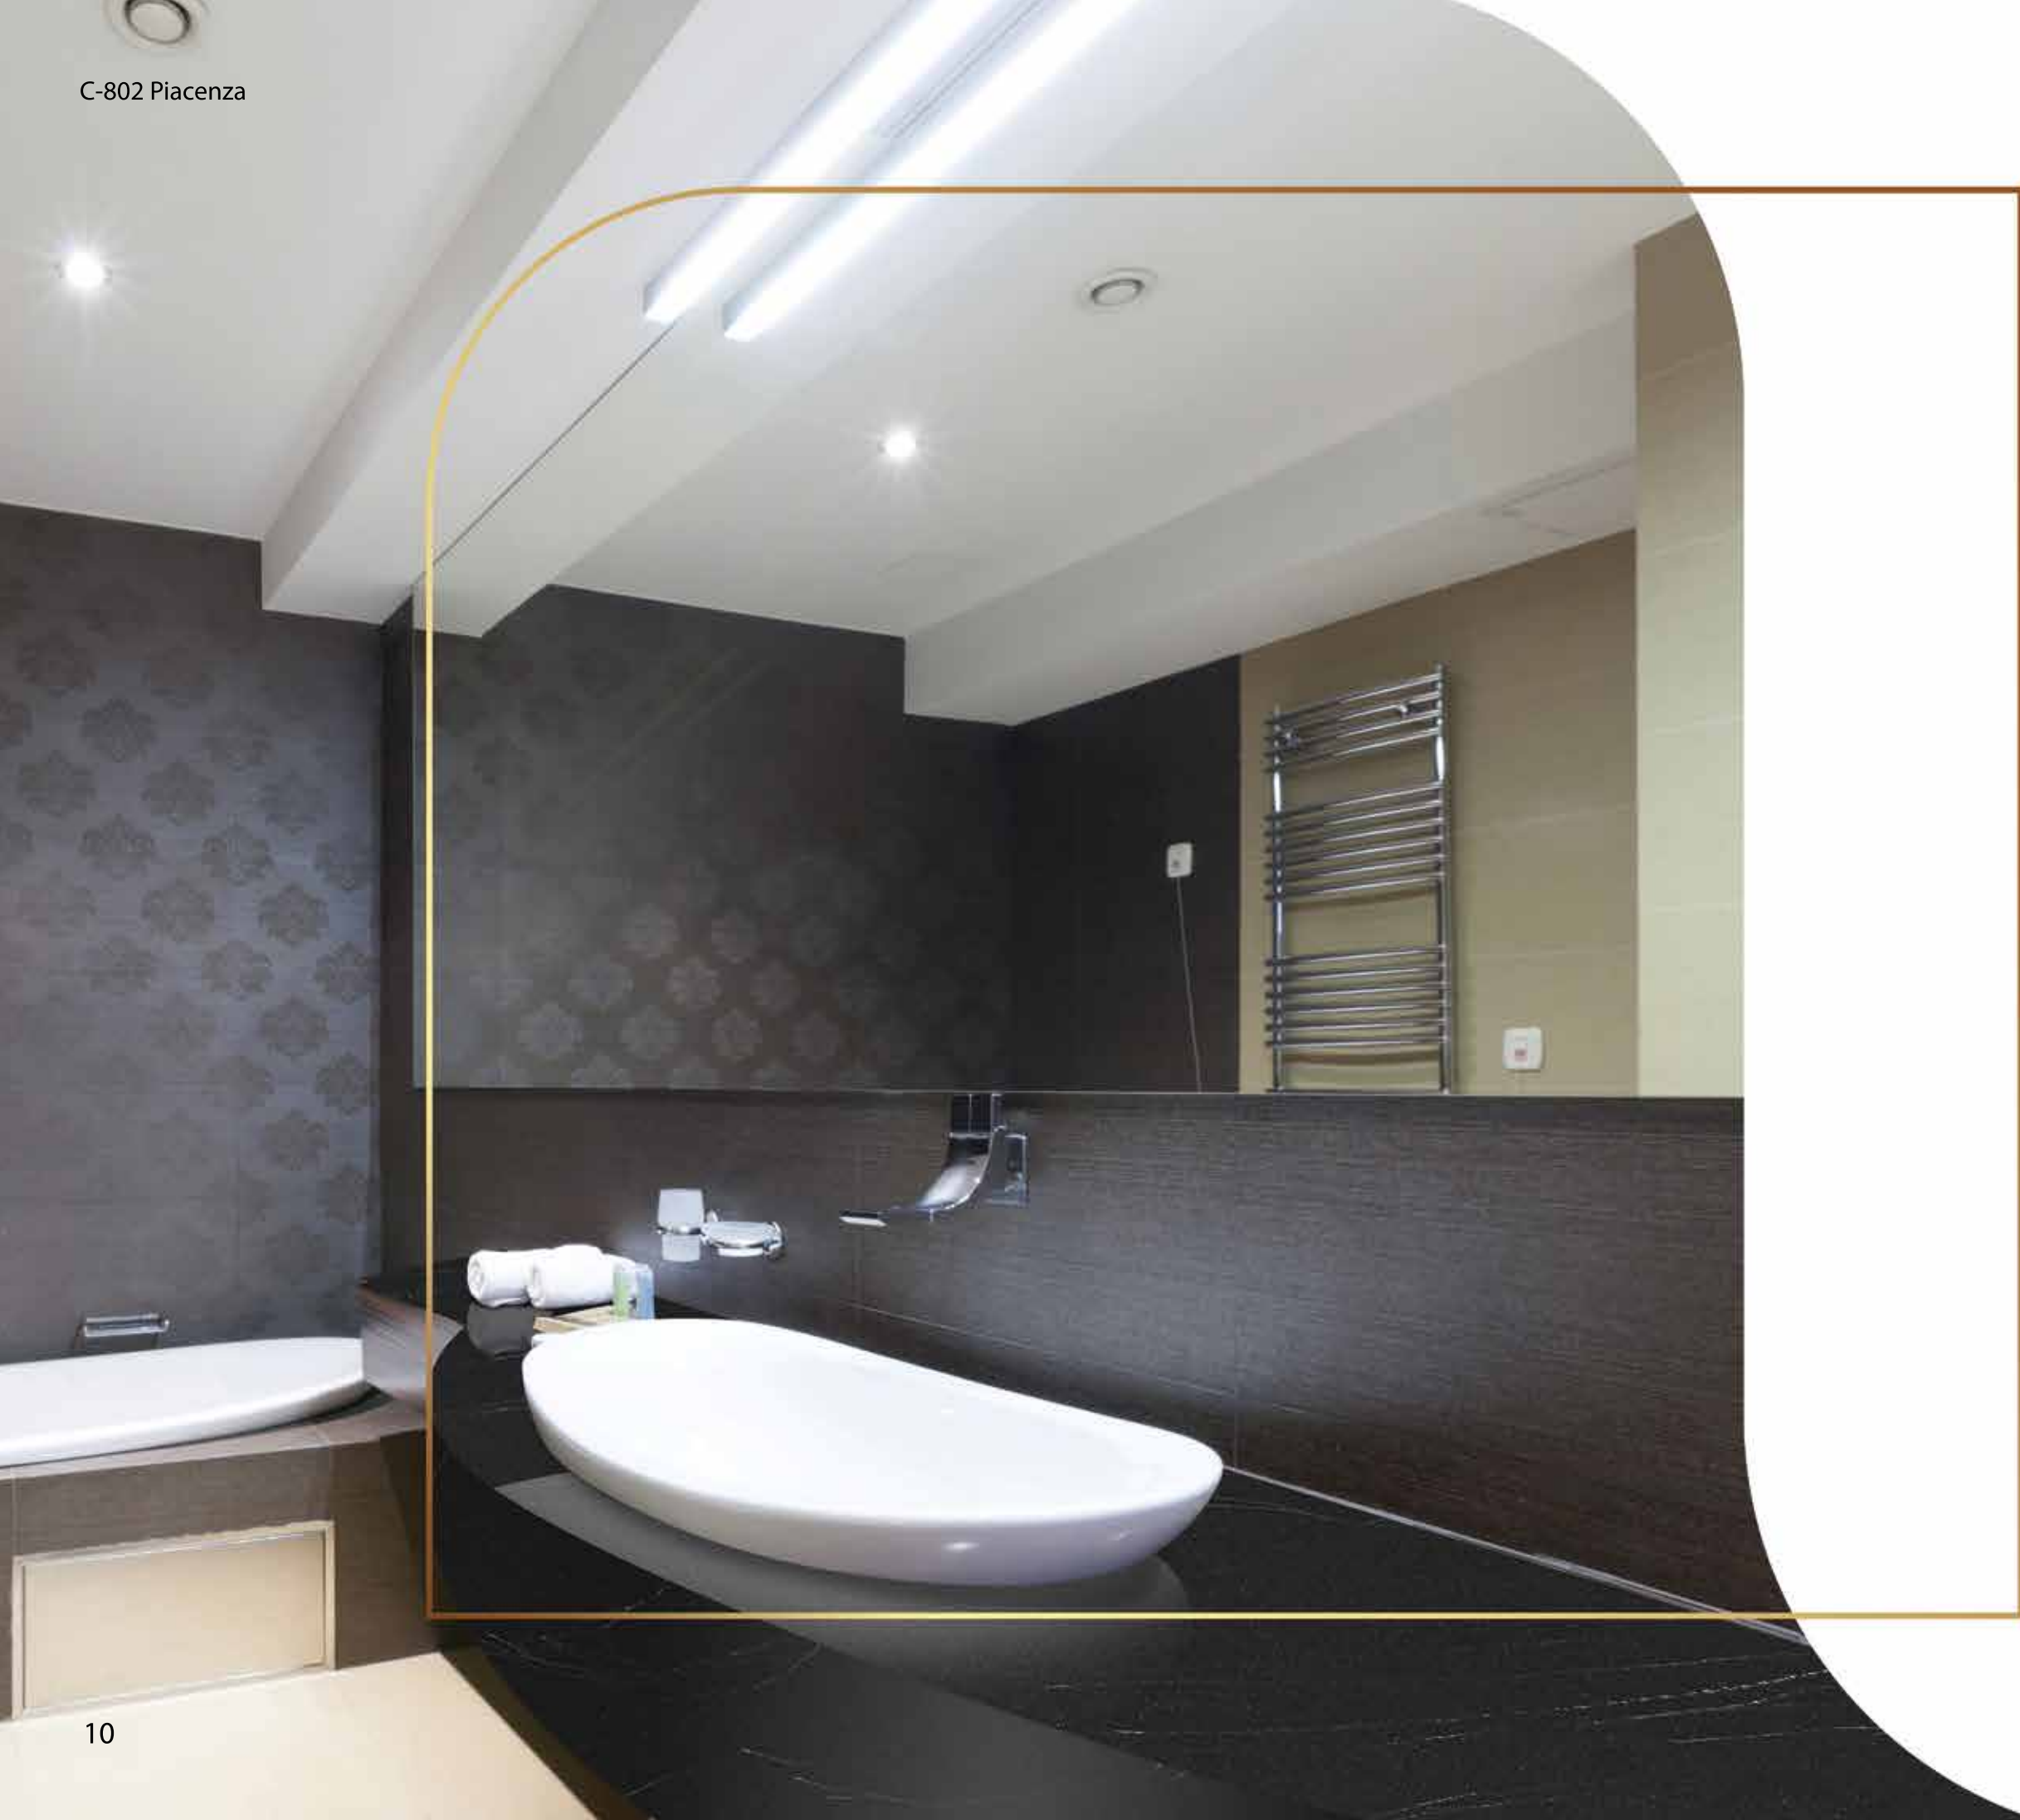

Коллекция
CREVICE (C)