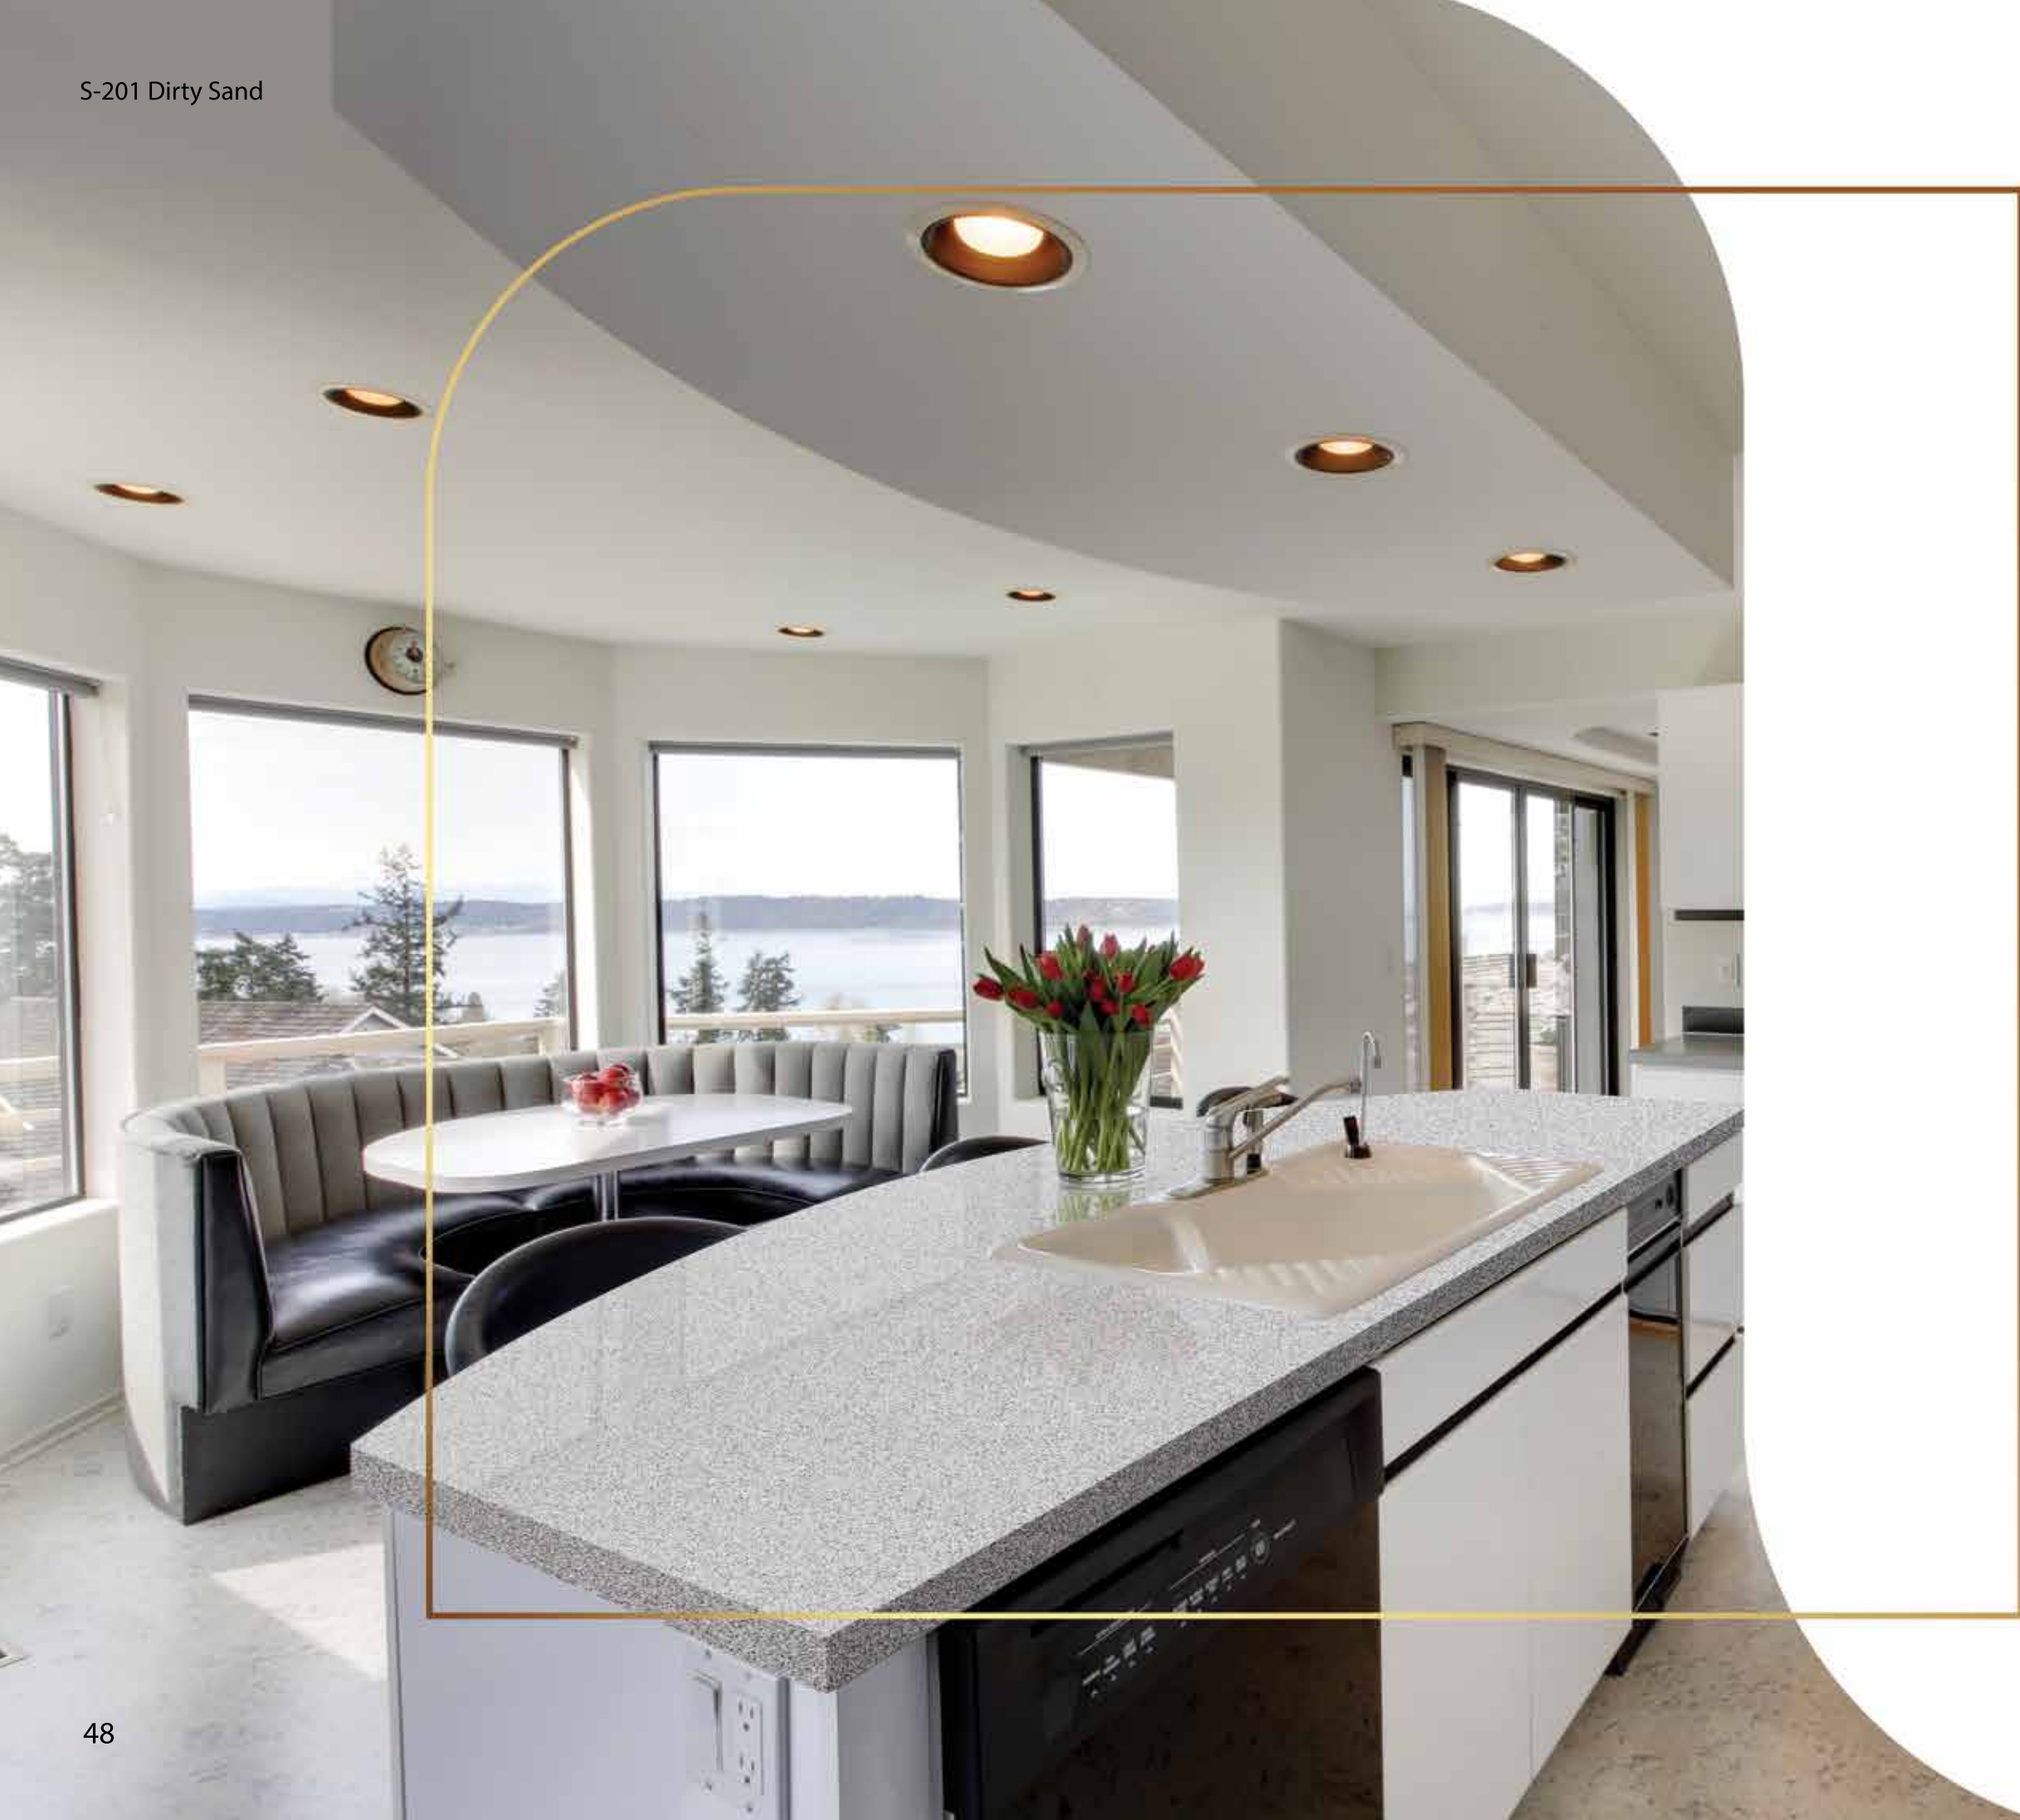

- ±6 мм
- ±10 мм
- ±12 мм

P-102 Pure Beige

P-105 Pure Black

P-109 Light Grey

P-110 Iron

НОВИНКА!

НОВИНКА!

Коллекция
SAND AND SKY (S)