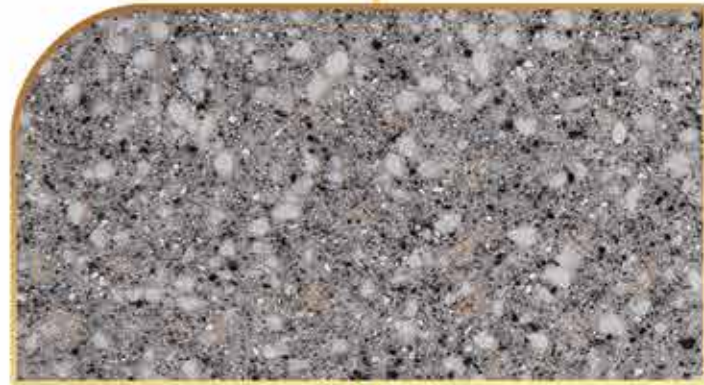

A-428 Andes

A-429 Concrete Quartz

РАЗМЕР: 3680x760 мм ±12 мм

A-401 Cloudy Mount

A-408 Cacao Tree

A-412 Citron Blossom

A-417 Global Cruise

A-403 Asphalt Material

A-409 South Coast

A-414 Historical Spot

A-418 Oak Wood

A-405 Peach Fruit

A-410 Cotton Wool

A-415 Endless Desert

A-419 Cromium Atom

A-406 Space Galaxy