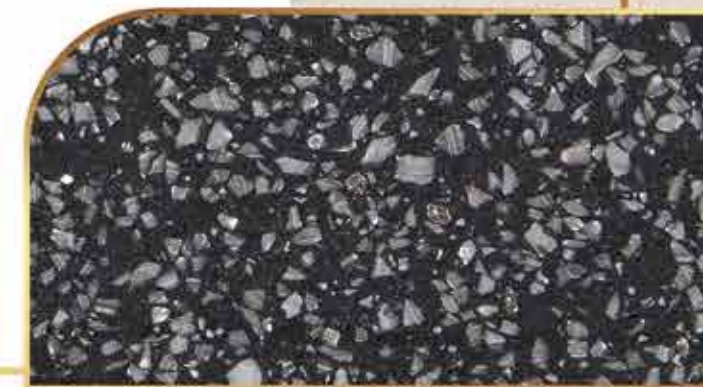

J-509 American Obsidian

J-505 Pearl Necklace

Коллекция
MARBLE OCEAN (M)

Коллекция
MARBLE OCEAN

РАЗМЕР: 3680x760 мм ±12 мм

M-701 Hazel Flow A

M-701 Hazel Flow B

M-702 River Bed A